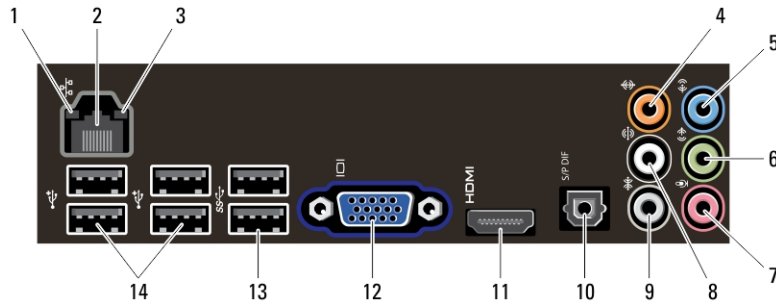

Achterpaneel

Afbeelding 2. Achterpaneel

1. lampje verbindingintegriteit	9. surroundconnector L/R zijkant
2. ingang netwerkadapter	10. S/PDIF-connector
3. netwerkactiviteitslampje	11. HDMI-connector
4. connector voor middelste luidspreker/subwoofer	12. VGA-connector
5. lijningang	13. USB 3.0-connectors (2)
6. line-outconnector L/R voor	14. USB 2.0-connectors (4)
7. aansluiting microfoon	
8. luidsprekerconnector achterkant L/R	

Snelle installatie

⚠ GEVAAR: Lees de veiligheidsinformatie die bij uw computer wordt geleverd, voordat u de procedures in deze sectie uitvoert. Zie www.dell.com/regulatory_compliance voor meer informatie over beste praktijken.

✎ OPMERKING: Sommige apparaten zijn mogelijk niet inbegrepen als u deze niet hebt besteld.

✎ OPMERKING: Sommige kabels worden niet met uw computer meegeleverd.

1. Sluit de netwerkkabel aan (optioneel).

2. Sluit de telefoonkabel aan (optioneel).