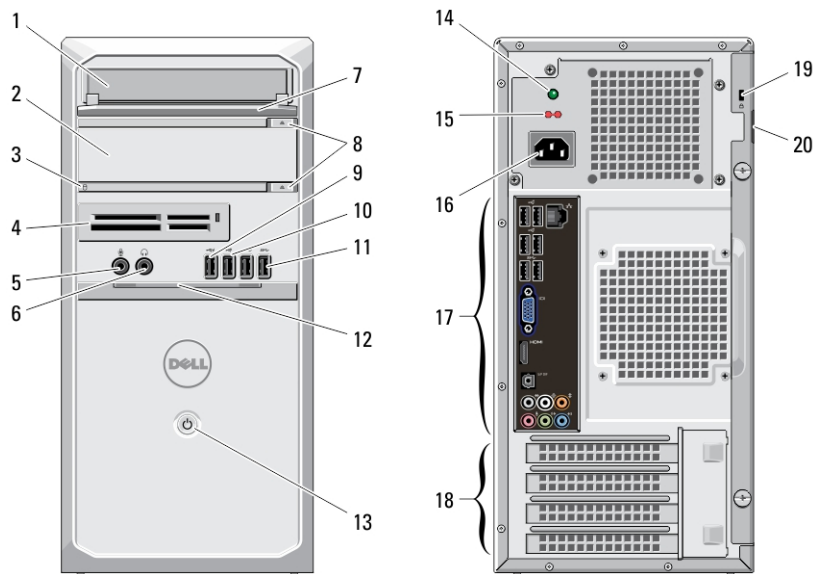

Dell Vostro 470

Informatie over installatie en functies

Waarschuwingen

 **GEVAAR:** Een WAARSCHUWING duidt een risico van schade aan eigendommen, lichamelijk letsel of overlijden aan.

Voor- en achteraanzicht

Afbeelding 1. Voor- en achteraanzicht

- | | |
|--|--|
| 1. cd/dvd-station | 12. deurtje in voorpaneel (open) |
| 2. cd-/dvd-station (optioneel) | 13. aan-uitknop |
| 3. activiteitslampje van de vaste schijf | 14. diagnostisch lampje voeding |
| 4. mediakaartlezers (optioneel) | 15. voltagekeuzeschakelaar |
| 5. aansluiting microfoon | 16. stroomaansluiting |
| 6. aansluiting koptelefoon | 17. connectors op achterpaneel |
| 7. voorpaneel stationcompartiment (open) | 18. sleuven voor uitbreidingskaarten (4) |
| 8. eject-knop cd-/dvd-station (2) | 19. sleuf voor beveiligingskabel |
| 9. USB 2.0-connector | 20. sleuf voor hangslot |
| 10. USB 2.0-connector | |
| 11. USB 3.0-connectors (2) | |

Achterpaneel

Afbeelding 2. Achterpaneel

- | | |
|---|----------------------------------|
| 1. lampje verbindingintegriteit | 9. surroundconnector L/R zijkant |
| 2. ingang netwerkadapter | 10. S/PDIF-connector |
| 3. netwerkactiviteitslampje | 11. HDMI-connector |
| 4. connector voor middelste luidspreker/subwoofer | 12. VGA-connector |
| 5. lijningang | 13. USB 3.0-connectors (2) |
| 6. line-outconnector L/R voor | 14. USB 2.0-connectors (4) |
| 7. aansluiting microfoon | |
| 8. luidsprekerconnector achterkant L/R | |